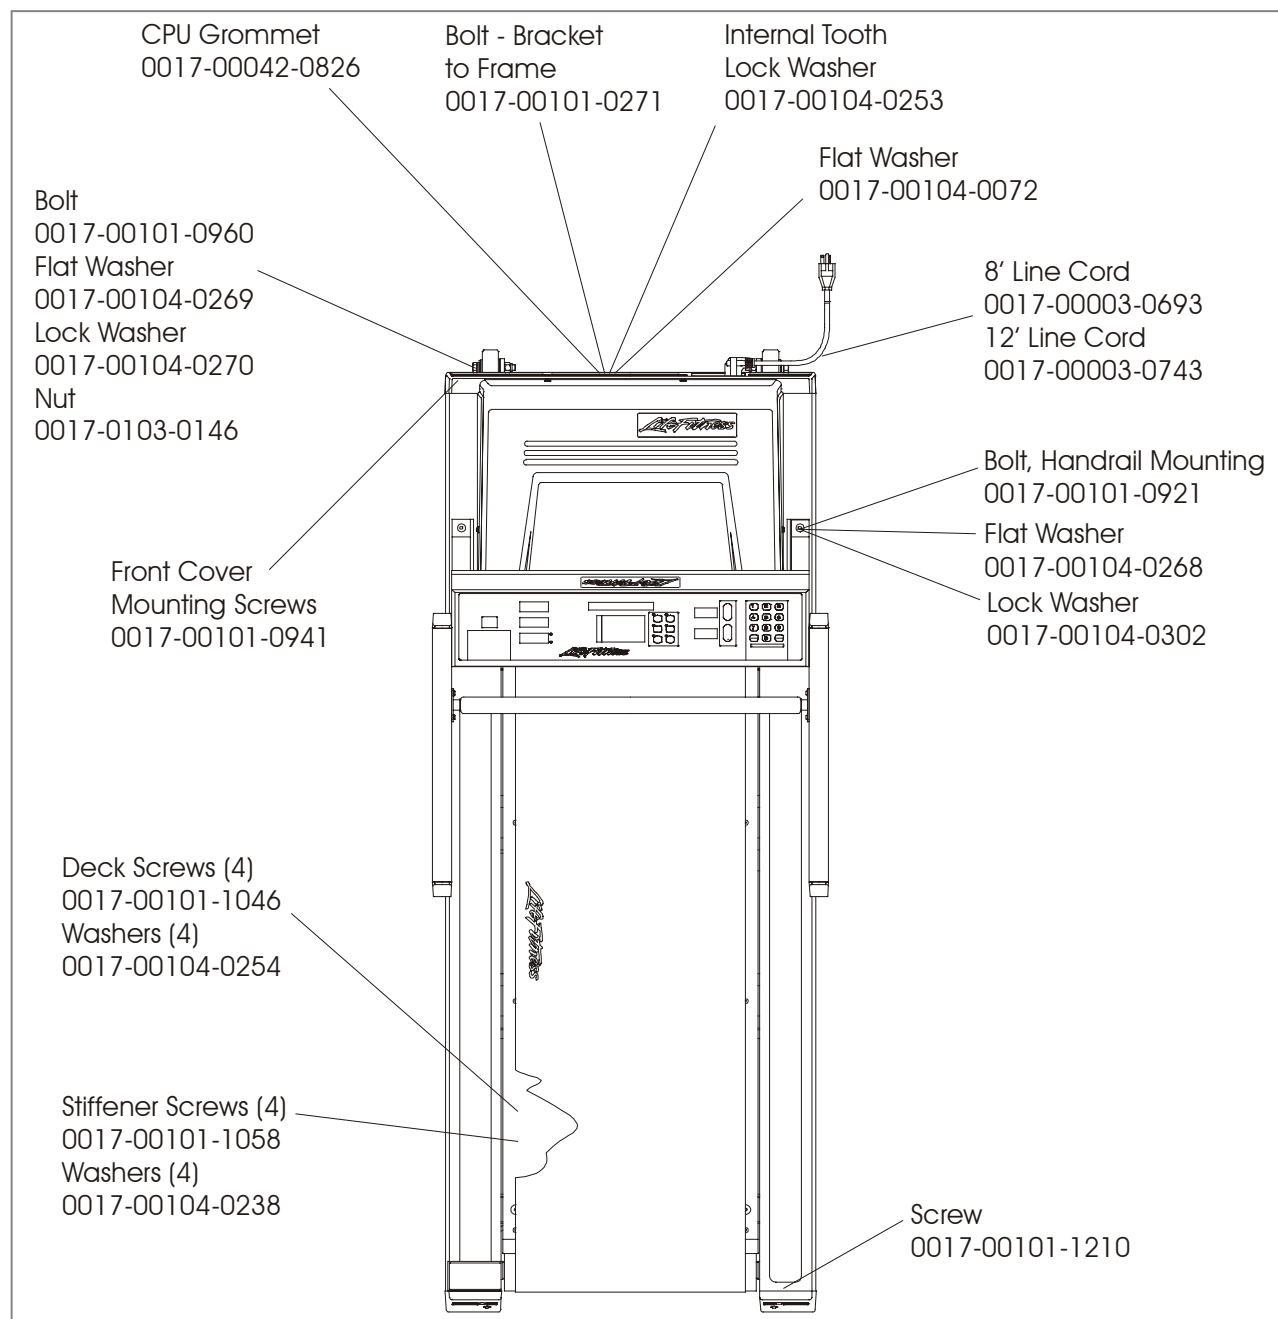

TR-9100
TREADMILL

GK26-00004-0100
SN: 330068-331134

**TR-9100
TREADMILL**

**GK26-00004-0100
SN: 330068-331134**

TR-9100 TREADMILL

GK26-00004-0100
SN: 330068-331134

TR-9100 TREADMILL

GK26-00004-0100
SN: 330068-331134

**TR-9100
TREADMILL**

**GK26-00004-0100
SN: 330068-331134**

TR-9100 TREADMILL

GK26-00004-0100
SN: 330068-331134