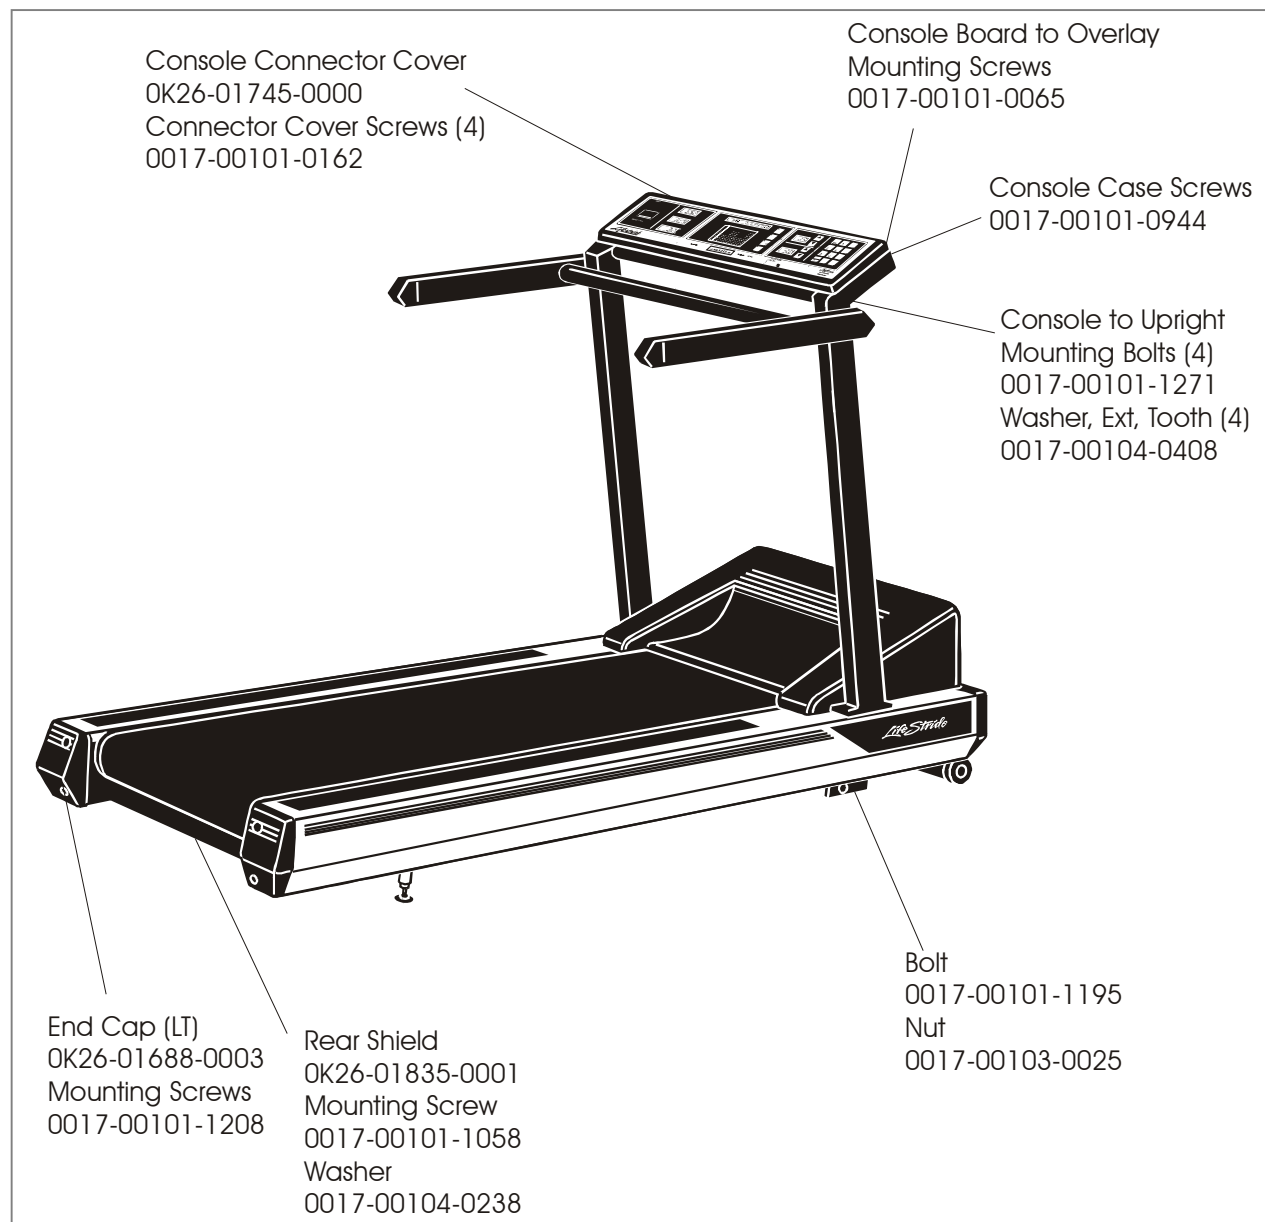

TR-9100
TREADMILL

GK26-00004-0100
SN: 330068-331134

**TR-9100
TREADMILL**

**GK26-00004-0100
SN: 330068-331134**

TR-9100 TREADMILL

GK26-00004-0100
SN: 330068-331134

TR-9100 TREADMILL

GK26-00004-0100
SN: 330068-331134

**TR-9100
TREADMILL**

**GK26-00004-0100
SN: 330068-331134**

TR-9100 TREADMILL

GK26-00004-0100
SN: 330068-331134