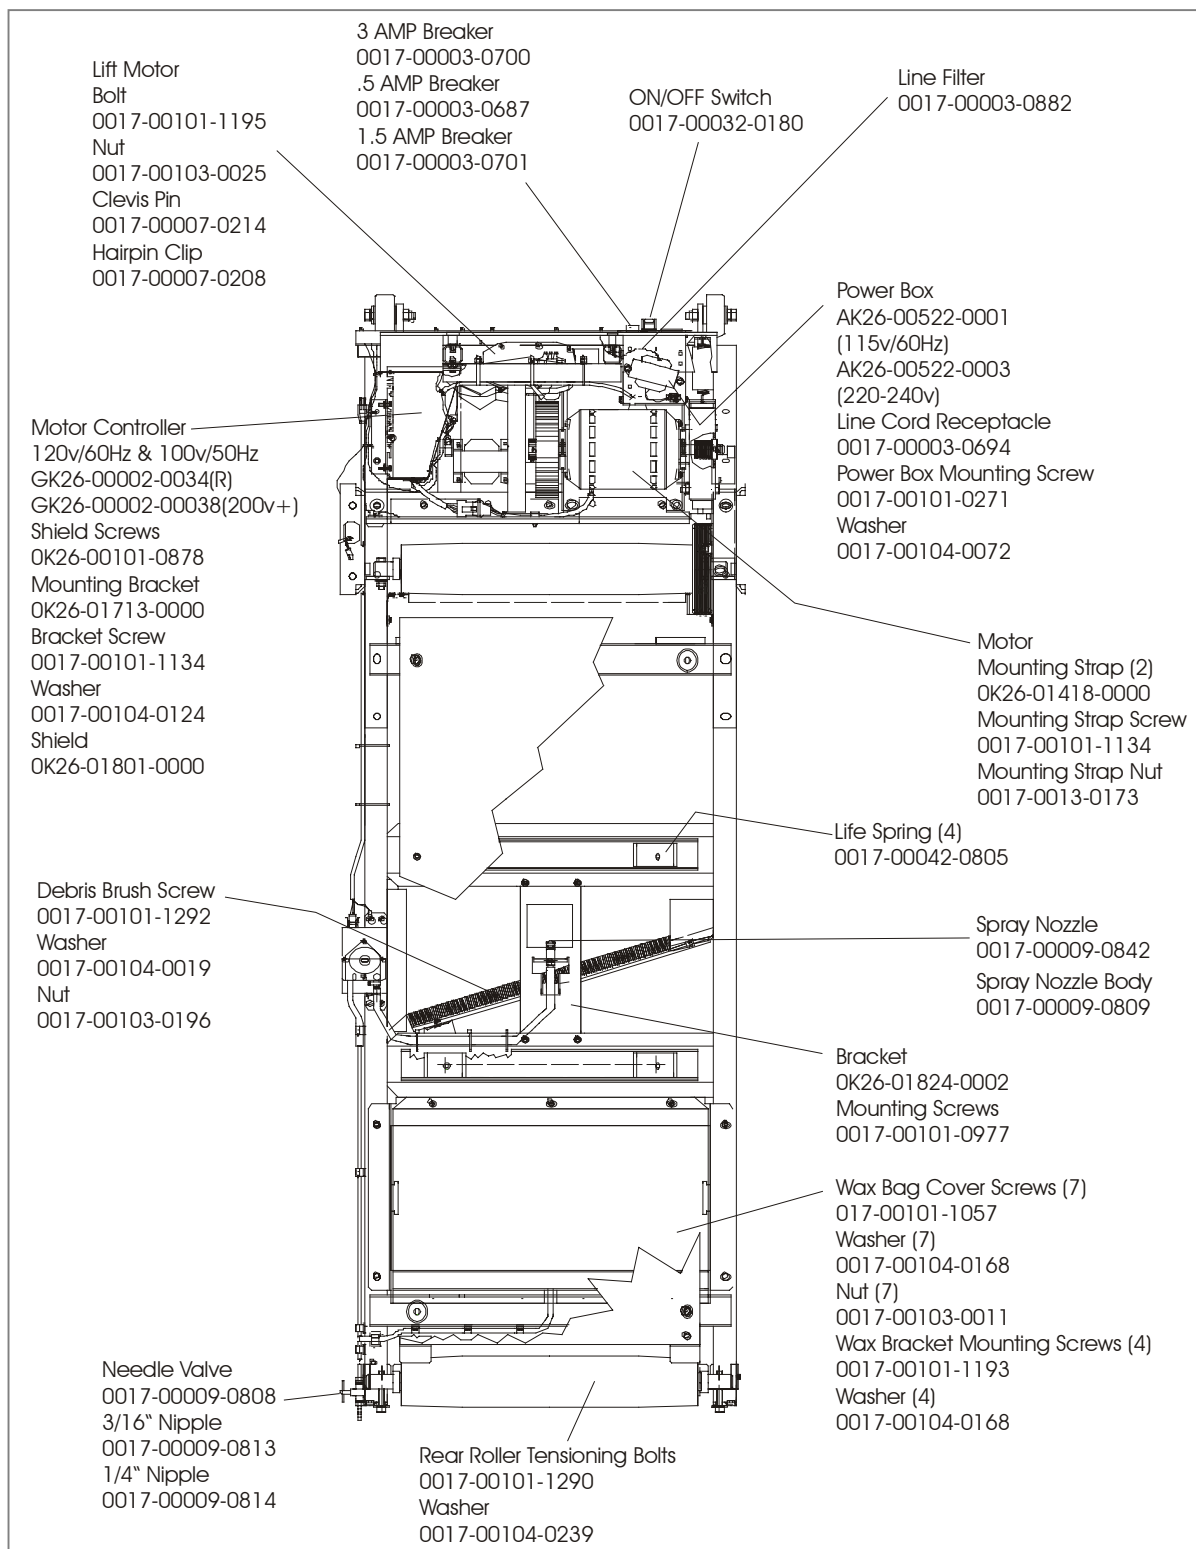

TR-9100
TREADMILL

GK26-00004-0100
SN: 330068-331134

**TR-9100
TREADMILL**

**GK26-00004-0100
SN: 330068-331134**

TR-9100 TREADMILL

GK26-00004-0100
SN: 330068-331134

TR-9100 TREADMILL

GK26-00004-0100
SN: 330068-331134

**TR-9100
TREADMILL**

**GK26-00004-0100
SN: 330068-331134**

TR-9100 TREADMILL

GK26-00004-0100
SN: 330068-331134