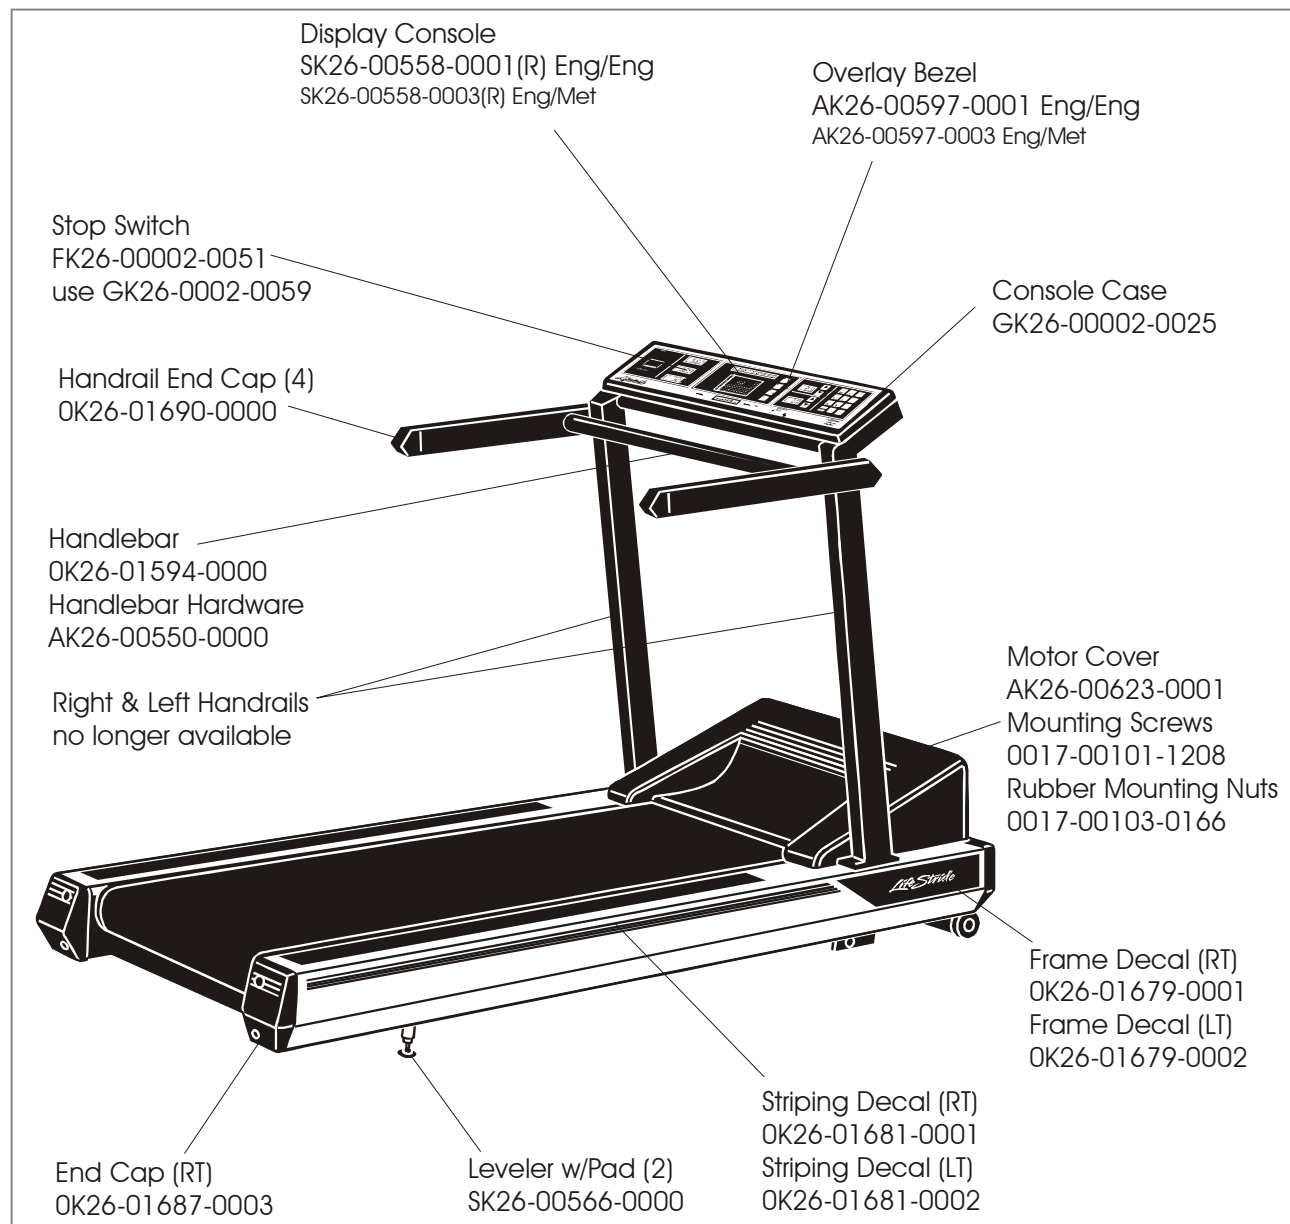

TR-9100
TREADMILL

GK26-00004-0100
SN: 330068-331134

**TR-9100
TREADMILL**

**GK26-00004-0100
SN: 330068-331134**

TR-9100 TREADMILL

GK26-00004-0100
SN: 330068-331134

TR-9100 TREADMILL

GK26-00004-0100
SN: 330068-331134

**TR-9100
TREADMILL**

**GK26-00004-0100
SN: 330068-331134**

TR-9100 TREADMILL

GK26-00004-0100
SN: 330068-331134