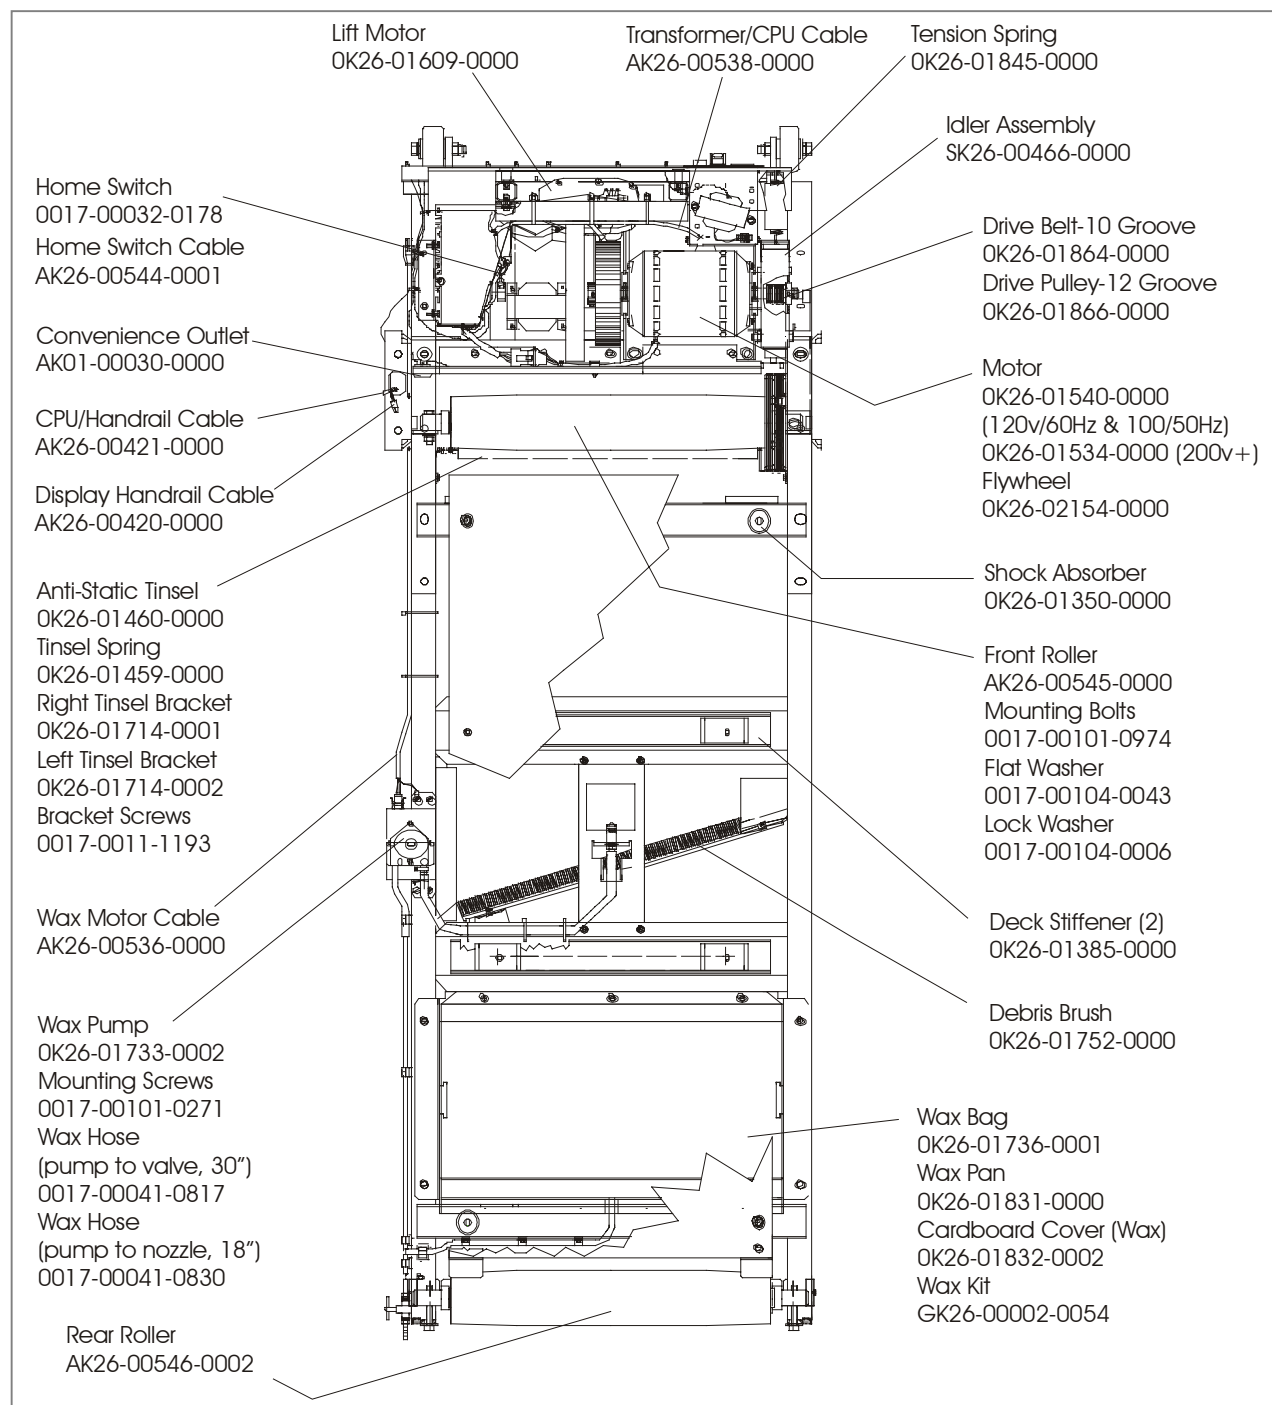

TR-9100
TREADMILL

GK26-00004-0100
SN: 330068-331134

**TR-9100
TREADMILL**

**GK26-00004-0100
SN: 330068-331134**

TR-9100 TREADMILL

GK26-00004-0100
SN: 330068-331134

TR-9100 TREADMILL

GK26-00004-0100
SN: 330068-331134

**TR-9100
TREADMILL**

**GK26-00004-0100
SN: 330068-331134**

TR-9100 TREADMILL

GK26-00004-0100
SN: 330068-331134